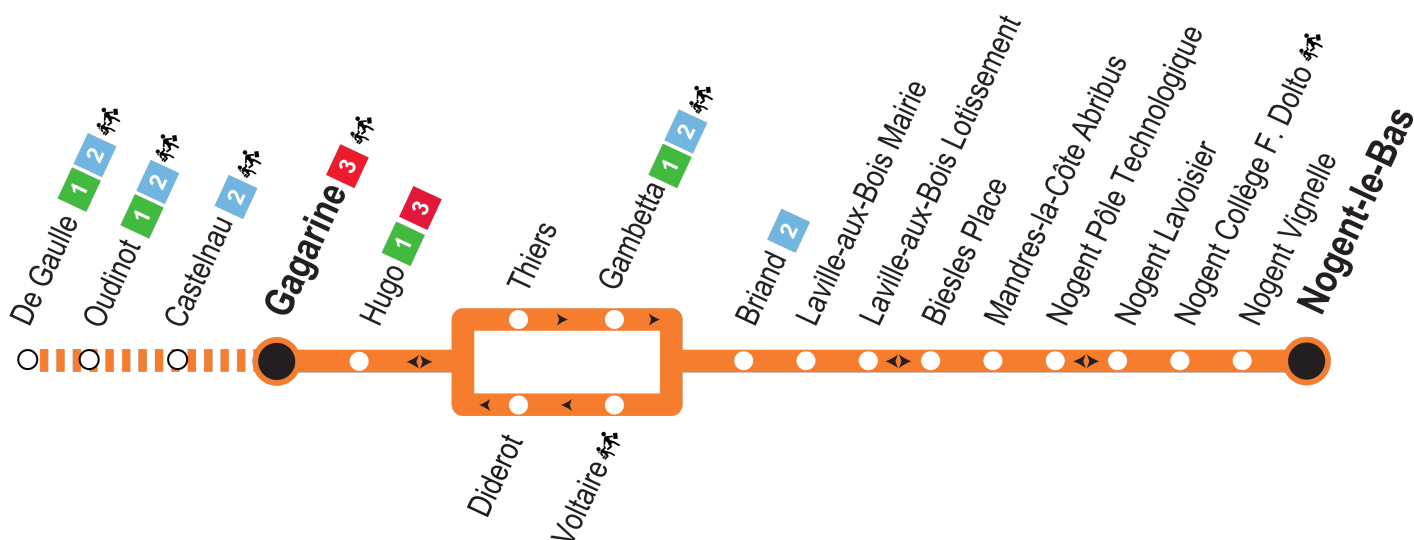

# 5

Direction

# CHAUMONT Gagarine/De Gaulle

## Nogent Le Bas > Chaumont Gagarine

Joursdefonctionnement	A	E 
<b>NOGENT LeBas</b>	<b>6:51</b>	<b>6:51</b>
NogentLaVignelle	6:54	6:54
NogentCollègeF. Dolto 	6:58	6:58
NogentLavoisier	7:01	7:01
NogentPôleTechnologique	7:02	7:02
Mandre-la-CôteAtribus	7:07	7:07
BieslesPlace	7:14	7:14
Laville-aux-BoisLotissement	7:20	7:20
Laville-aux-BoisMairie	7:21	7:21
Briand	7:34	7:34
Voltaire 	7:36	7:36
Diderot	7:38	7:38
Hugo	7:41	7:41
<b>Gagarine </b>	<b>7:43</b>	<b>7:43</b>
Castelnau 	7:48	
DeGaulle 	7:55	
Oudinot 	7:58	

Transport sur réservation