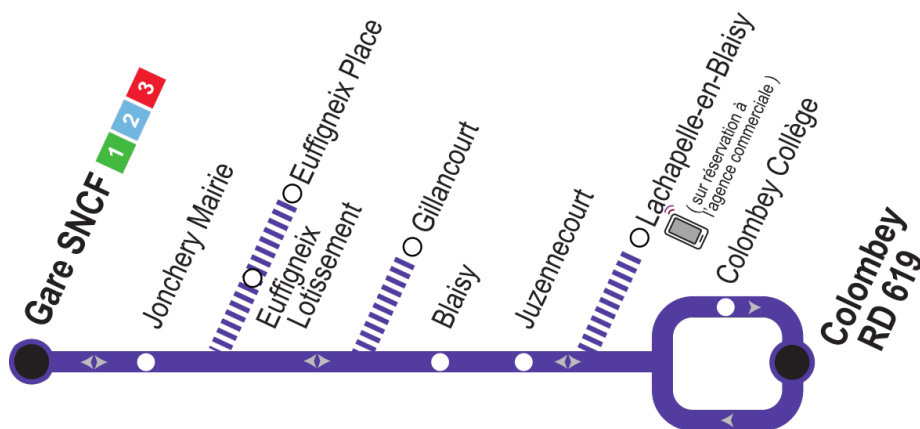

# 4

Direction

# COLOMBEY RD619

## Gare SNCF > Colombey RD 619

Jours de fonctionnement

	B	D	C 
<b>Gare SNCF (quai 11)</b>	<b>12:35</b>	<b>18:30</b>	<b>18:30</b>
<b>Jonchery Mairie</b>	12:45	18:40	18:40
<b>Euffigneix Place</b>	12:46	18:42	18:42
<b>Euffigneix Lotissement</b>	12:48	18:43	18:43
<b>Gillancourt</b>	12:58	18:50	18:50
<b>Blaisy</b>	13:01	18:53	18:53
<b>Juzennecourt</b>	13:03	18:55	18:55
<b>Lachapelle-en Blaisy*</b>	13:06	18:58	18:58
<b>Colombey Collège </b>	13:13	19:03	19:03
<b>Colombey RD619</b>	<b>13:15</b>	<b>19:05</b>	<b>19:05</b>

**B** Mercredi en période scolaire uniquement

**C** Sur réservation : Mercredi scolaire et du lundi au vendredi pendant les vacances scolaires

**D** Lundi, mardi, jeudi et vendredi en période scolaire