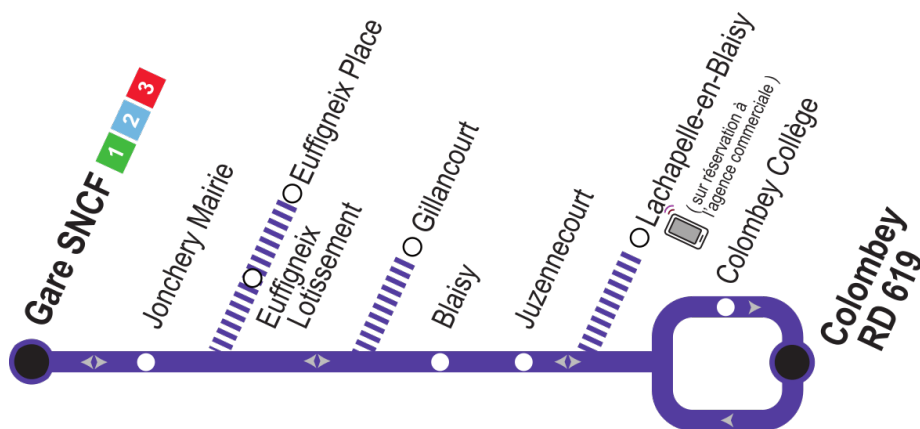

4

Direction

CHAUMONT Gare SNCF

Colombey RD 619 > Gare SNCF

Jours de fonctionnement

	A	E 
Colombey Collège 	6:46	6:46
Colombey RD 619	6:48	6:48
Lachapelle-en Blaisy *	6:52	6:52
Juzennecourt	6:55	6:55
Blaisy	6:57	6:57
Gillancourt	7:00	7:00
Euffigneix Lotissement	7:07	7:07
Euffigneix Place	7:08	7:08
Jonchery Mairie	7:15	7:15
Gare SNCF (quai 11)	7:25	7:25

Comment réserver ?

Par téléphone

0800 23 50 37

Au plus tard la veille :
Du lundi au vendredi
de 10h30 à 13h et
de 14h à 17h.

Au plus tard le vendredi
17h pour un voyage prévu
le lundi suivant.

Transport sur réservation

A Du lundi au vendredi en période scolaire

C Sur réservation : Mercredi scolaire et du lundi au vendredi pendant les vacances scolaires

***** Sur réservation toute l'année